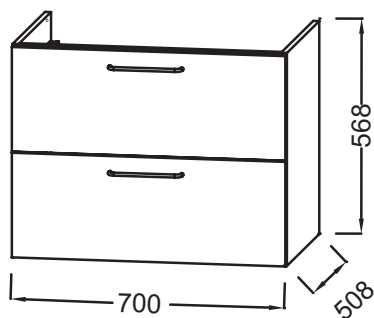

**Principaux atouts :**

**Caractéristiques techniques**

- DIMENSIONS : 70 x 50,80 x 56,80 cm
- MATÉRIAU : Laque ou mélaminé
- RANGEMENT : Meuble sous plan-vasque

- POIDS : 31 kg
- TYPE D'INSTALLATION : Suspendu

**Produits requis**

- EXAX112-Z : Plan-vasque céramique 70 cm, meulé

- EB2561 : Plan-vasque verre givré 71 cm

**Dessin technique**

Descriptif CCTP : Meuble sous plan-vasque 70 cm, 2 tiroirs. EB2521-R9. Collection : ODÉON RIVE GAUCHE. DIMENSIONS : 70 x 50,80 x 56,80 cm. POIDS : 31 kg. MATÉRIAU : Laque ou mélaminé. TYPE D'INSTALLATION : Suspendu. RANGEMENT : Meuble sous plan-vasque.