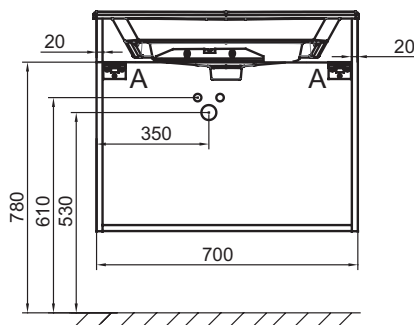

**Principaux atouts :**

**Caractéristiques techniques**

- DIMENSIONS : 70 x 50,80 x 56,80 cm
- MATÉRIAU : Laque ou mélaminé
- RANGEMENT : Meuble sous plan-vasque

- POIDS : 31 kg
- TYPE D'INSTALLATION : Suspendu

**Produits requis**

- EXAX112-Z : Plan-vasque céramique 70 cm, meulé

- EB2561 : Plan-vasque verre givré 71 cm

**Dessin technique**

Descriptif CCTP : Meuble sous plan-vasque 70 cm, 2 tiroirs. EB2521-R9. Collection : ODÉON RIVE GAUCHE. DIMENSIONS : 70 x 50,80 x 56,80 cm. POIDS : 31 kg. MATÉRIAU : Laque ou mélaminé. TYPE D'INSTALLATION : Suspendu. RANGEMENT : Meuble sous plan-vasque.