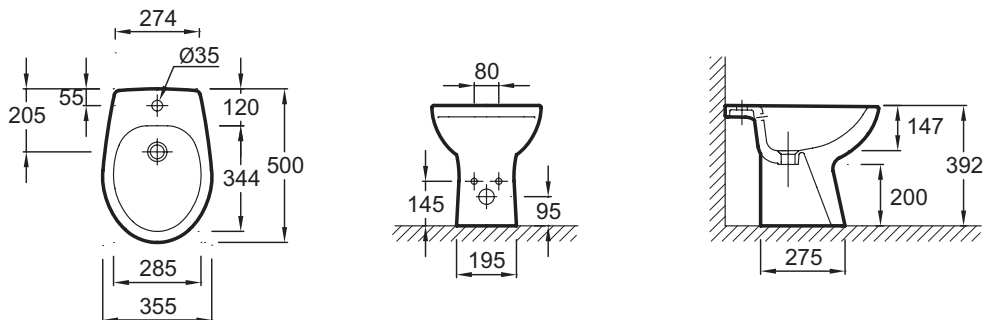

E4382

Collection : BRIVE

Couleur* :

00 - Blanc

Principaux atouts :

Caractéristiques techniques

- DIMENSIONS : 50 x 35,50 cm
- MATÉRIAU : Céramique
- HAUTEUR : Standard
- Percé 1 trou
- POIDS : 13,5 kg
- TYPE D'INSTALLATION : Au sol
- PRODUIT INCLUS : (robinetterie non incluse)

Bénéfices consommateurs

- HYGIÈNE PARFAITE : Surface entièrement émaillée

Produits complémentaires

- E75763 : Mitigeur bidet avec flexibles d'alimentation

Dessin technique

Descriptif CCTP : Bidet au sol. E4382. Collection : BRIVE. DIMENSIONS : 50 x 35,50 cm. POIDS : 13,5 kg. MATÉRIAU : Céramique. TYPE D'INSTALLATION : Au sol. HAUTEUR : Standard. PRODUIT INCLUS : (robinetterie non incluse). Percé 1 trou.