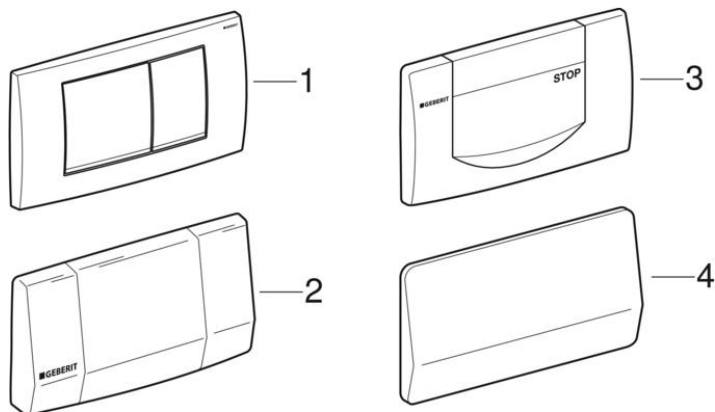

## Vue d'ensemble des plaques de déclenchement et plaques de fermeture pour réservoirs à encastrer Twinline

1964 - 2016

### Pièces détachées apparentées

- Réservoirs à encastrer 10.400
- Réservoirs à encastrer Twinline 8 cm (UP170, 110.700)
- Réservoirs à encastrer 16.000
- Réservoirs à encastrer 10.700
- Réservoirs à encastrer Twinline 12 cm (UP130, 110.800)
- Réservoirs à encastrer 10.600 / 10.620
- Réservoirs à encastrer 10.800
- Réservoirs à encastrer 10.500 / 10.520
- Plaques de déclenchement Highline et 200F, pour rinçage interrompable, et plaques de fermeture Twinline
- Plaques de déclenchement Twinline, pour rinçage double touche
- Réservoirs à encastrer 15.000