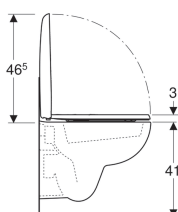

**Set de WC suspendu à fond creux Geberit Renova Compact, compact, avec abattant WC**

Exemple d'image

**Utilisation**

- Pour réservoirs à encastrer
- Adapté pour les petites salles de bains et coins toilettes

**Caractéristiques**

- Suspendu
- Cuvette de WC à fond creux
- Avec bride
- Type 1, volume total 6/5 l, selon EN 997

- Compact
- Abattant WC en duroplast
- Dégagement au sol 7 cm
- Couvercle d'abattant recouvrant

**Caractéristiques techniques**

Matériau | Céramique

**Contenu de la livraison**

- Abattant WC

N° de réf.	Couleur / surface	B	H	T	Charnières déclinables	Fermeture ralentie	Fixation	Matériau de charnière	
500.804.00.1	Blanc	37 cm	40 cm	48 cm	Non	Non	Par le haut	Acier inoxydable	Nouveau