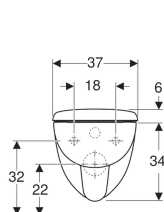

**Set de WC suspendu à fond creux Geberit Renova Compact, compact, avec abattant WC**

Exemple d'image

**Utilisation**

- Pour réservoirs à encastrer
- Adapté pour les petites salles de bains et coins toilettes

**Caractéristiques**

- Suspendu
- Cuvette de WC à fond creux
- Avec bride
- Type 1, volume total 6/5 l, selon EN 997

- Compact
- Abattant WC en duroplast
- Dégagement au sol 7 cm
- Couvercle d'abattant recouvrant

**Caractéristiques techniques**

Matériau | Céramique

**Contenu de la livraison**

- Abattant WC

N° de réf.	Couleur / surface	B	H	T	Charnières déclinables	Fermeture ralentie	Fixation	Matériau de charnière	
500.804.00.1	Blanc	37 cm	40 cm	48 cm	Non	Non	Par le haut	Acier inoxydable	Nouveau