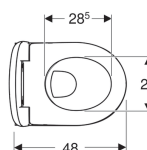

**Set de WC suspendu à fond creux Geberit Renova Compact, compact, avec abattant WC**

Exemple d'image

**Utilisation**

- Pour réservoirs à encastrer
- Adapté pour les petites salles de bains et coins toilettes

**Caractéristiques**

- Suspendu
- Cuvette de WC à fond creux
- Avec bride
- Type 1, volume total 6/5 l, selon EN 997

- Compact
- Abattant WC en duroplast
- Dégagement au sol 7 cm
- Couvercle d'abattant recouvrant

**Caractéristiques techniques**

Matériau | Céramique

**Contenu de la livraison**

- Abattant WC

N° de réf.	Couleur / surface	B	H	T	Charnières déclinables	Fermeture ralentie	Fixation	Matériau de charnière	
500.804.00.1	Blanc	37 cm	40 cm	48 cm	Non	Non	Par le haut	Acier inoxydable	Nouveau