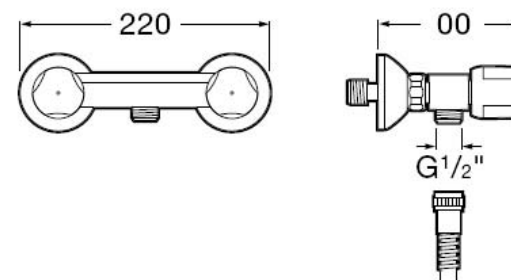

Mélangeurs Niagara Disc N et Niagara Plus N

Séries de mélangeurs à clapets ou 1/2 tour à disques céramique sur certains modèles (références et normes sur fond bleu).
Corps en laiton et poignées en ABS chromé.

NOUVELLE GAMME

Roca THE LEADING GLOBAL
BATHROOM BRAND
www.roca.com

Douche mural

avec raccords excentrés, sans flexible, ni douchette.

Réf. A5A2169C00
IA E1 A2 U3

Réf. A5A2170C00
IA E1 A2 U3