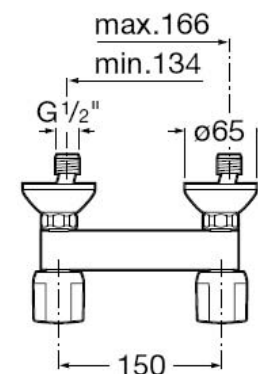

Mélangeurs Niagara Disc N et Niagara Plus N

Séries de mélangeurs à clapets ou 1/2 tour à disques céramique sur certains modèles (références et normes sur fond bleu).
Corps en laiton et poignées en ABS chromé.

NOUVELLE GAMME

Roca THE LEADING GLOBAL
BATHROOM BRAND
www.roca.com

Douche mural

avec raccords excentrés, sans flexible, ni douchette.

Réf. A5A2169C00
IA E1 A2 U3

Réf. A5A2170C00
IA E1 A2 U3