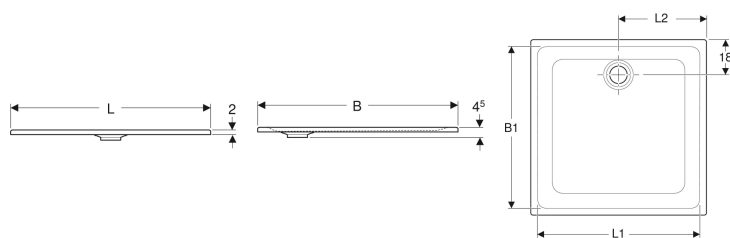

Receveur de douche carré Geberit Renova, à encastrer

Exemple d'image

Caractéristiques

- Carré
- Trou de bonde \varnothing 90 mm
- Evacuation arrière centrée
- Surface antidérapant

- Tous côtés émaillés
- Classe de matériau antidérapant conformément à la norme NF : PN 18

Caractéristiques techniques

Matériau | Grès fin

Contenu de la livraison

- Protections d'angle Install Block

A commander en supplément

- Bonde de douche \varnothing 90 mm

N° de réf.	Couleur / surface	L	L1	L2	B	B1	H
00731800000AG3	Blanc / Mat	80 cm	71 cm	40 cm	80 cm	71 cm	4.5 cm
00734800000AG3	Blanc / Mat	90 cm	81 cm	45 cm	90 cm	81 cm	4.5 cm
00738800000AG3	Blanc / Mat	100 cm	91 cm	50 cm	100 cm	91 cm	4.5 cm

Accessoires

- Kit de pieds Geberit pour receveurs de douche en céramique sanitaire
- Bonde de receveur de douche Geberit, d90, garde d'eau 50 mm, sortie en PE
- Bonde de receveur de douche Geberit, d90, avec cache bonde, garde d'eau 50 mm, sortie en PE
- Bonde de receveur de douche Geberit, d90, avec cache bonde, garde d'eau 50 mm, sortie en PVC
- Bonde de receveur de douche Geberit, d90, garde d'eau 30 mm, sortie en PE
- Bonde de receveur de douche Geberit, d90, avec cache bonde, garde d'eau 30 mm, sortie en PE
- Bonde de receveur de douche Geberit, d90, pour installation avec traversée de dalle, sans siphon, avec cache bonde

- Receveurs adaptés aux personnes à mobilité réduite pour tous les modèles dont chacun des côtés mesure au moins 90 cm. Accessibles selon type de pose : ressaut intérieur inférieur à 2 cm.