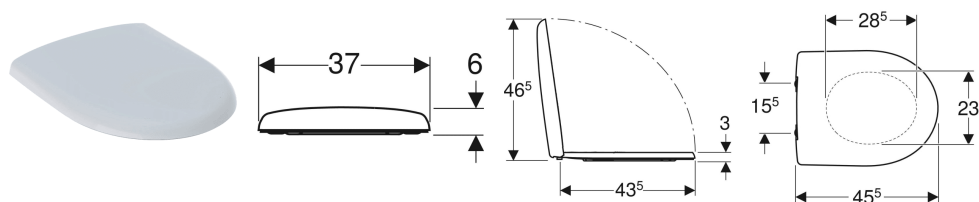

Abattant WC Geberit Renova, fixation par le dessus

Exemple d'image

Caractéristiques

- Couvercle d'abattant recouvrant

Caractéristiques techniques

Matériau | Duroplast

N° de réf.	Couleur / surface	Fastening distance	Charnières déclinables	Fermeture ralentie	Fixation	Matériau de charnière
500.836.01.1	Blanc	15.5 cm	Oui	Oui	Par le haut	Laiton chromé
573025000	Blanc	15.5 cm	Non	Oui	Par le haut	Laiton chromé
573015000	Blanc	15.5 cm	Non	Non	Par le haut	Acier inoxydable