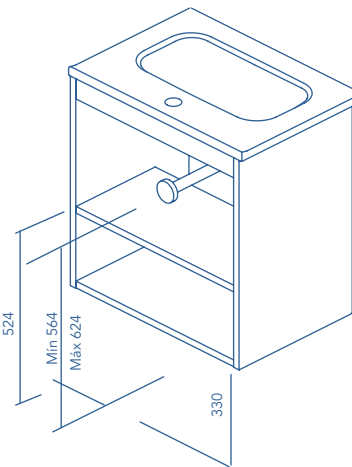

2 Puertas

COSTADOS	FRENTE	CAJONES			TIRADOR	ACABADOS COSTADOS EXTERIORES	ACABADOS FRENTE	AMPLITUD DE GAMA	
		Extracción total Indaux	Interior gris	Soft Close				F-35	Susp
AGL 16 mm	AGL 16 mm				Tirador metálico	Lacado plano / Melamina	Lacado plano / Melamina		

* Las cotas indicadas en el dibujo varían según la altura de los pies del conjunto, si el mueble está suspendido y la altura no se respeta, estas cotas pueden variar. Las cotas están en mm.