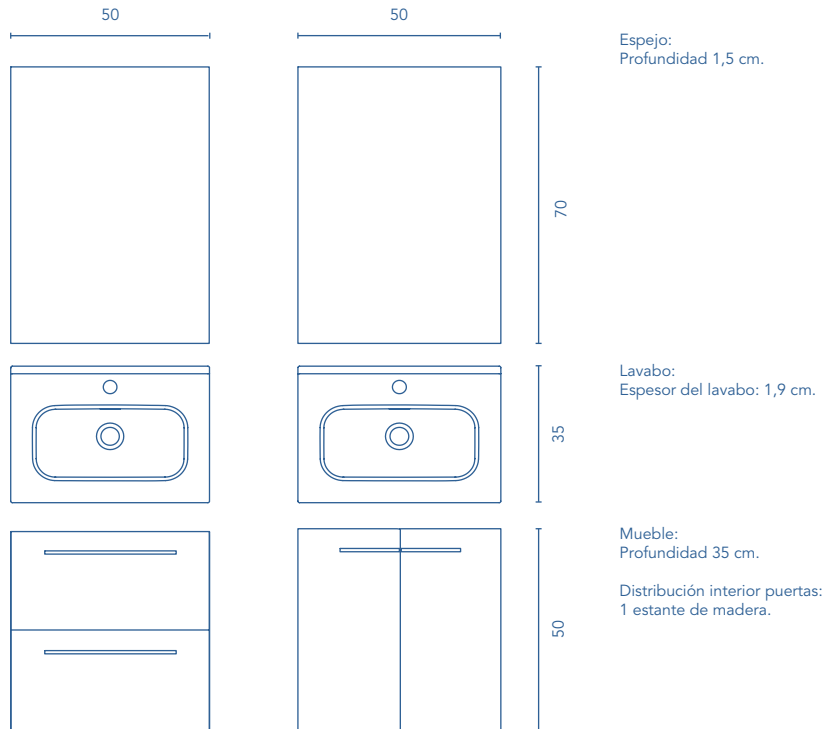

PACK

ACABADOS