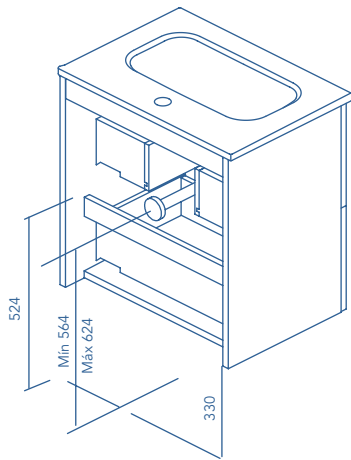

2 Puertas

COSTADOS	FRENTE	CAJONES			TIRADOR	ACABADOS COSTADOS EXTERIORES	ACABADOS FRENTE	AMPLITUD DE GAMA	
		Extracción total Indaux	Interior gris	Soft Close				F-35	Susp
AGL 16 mm	AGL 16 mm				Tirador metálico	Lacado plano / Melamina	Lacado plano / Melamina		

* Las cotas indicadas en el dibujo varían según la altura de los pies del conjunto, si el mueble está suspendido y la altura no se respeta, estas cotas pueden variar. Las cotas están en mm.