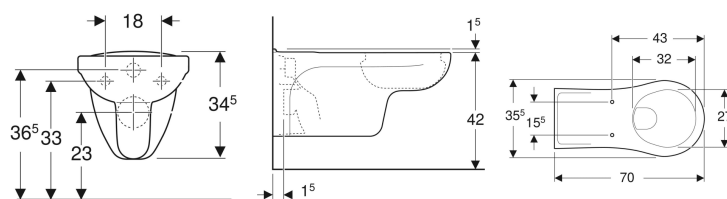

WC suspendu à fond creux Geberit Vitalis, rallongé

Exemple d'image

Utilisation

- Pour réservoirs à encastrer
- Convient aux personnes en fauteuil roulant

Caractéristiques

- Suspendu

- Adapté aux personnes à mobilité réduite
- Avec bride
- Type 1, volume total 6 l, selon EN 997
- Rallongé

Caractéristiques techniques

Matériau | Céramique

Contenu de la livraison

- Tube de chasse rallongé

A commander en supplément

- Abattant WC

N° de réf.	Couleur / surface	B	H	T
201500000	Blanc	35.5 cm	34.5 cm	70 cm