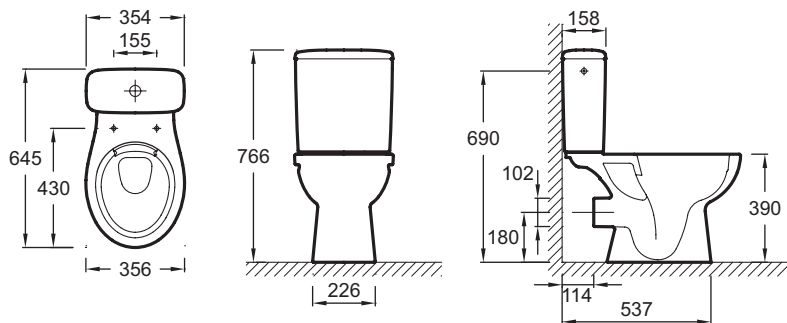

**E20208**

**Collection :** PATIO

**Couleur\* :**

00 - Blanc

**Principaux atouts :**

### Caractéristiques techniques

- DIMENSIONS : 64,50 x 35,60 cm
- MATÉRIAU : Céramique
- CONSOMMATION D'EAU : Standard 3/6 L
- TYPE DE BRIDE : Sans bride
- TYPE D'ABATTANT : Standard
- MATÉRIAU DE L'ABATTANT : Thermodur
- GARANTIE DE LA CÉRAMIQUE : 10 ans
- GARANTIE DU MÉCANISME : 2 ans
- POIDS : 36,6 kg
- TYPE D'INSTALLATION : Au sol
- HAUTEUR : Standard
- ALIMENTATION : Latérale
- MÉCANISME SILENCIEUX : classe 1
- CHARNIÈRES : Métal
- GARANTIE DE L'ABATTANT : 2 ans
- CONDITIONNEMENT : 1 colis

### Dessin technique

Descriptif CCTP : Pack WC au sol SANS BRIDE, sortie horizontale. E20208. Collection : PATIO. DIMENSIONS : 64,50 x 35,60 cm. POIDS : 36,6 kg. MATÉRIAU : Céramique. TYPE D'INSTALLATION : Au sol. CONSOMMATION D'EAU : Standard 3/6 L. HAUTEUR : Standard. TYPE DE BRIDE : Sans bride. ALIMENTATION : Latérale. TYPE D'ABATTANT : Standard. MÉCANISME SILENCIEUX : classe 1. MATÉRIAU DE L'ABATTANT : Thermodur. CHARNIÈRES : Métal. GARANTIE DE LA CÉRAMIQUE : 10 ans. GARANTIE DE L'ABATTANT : 2 ans. GARANTIE DU MÉCANISME : 2 ans. CONDITIONNEMENT : 1 colis.