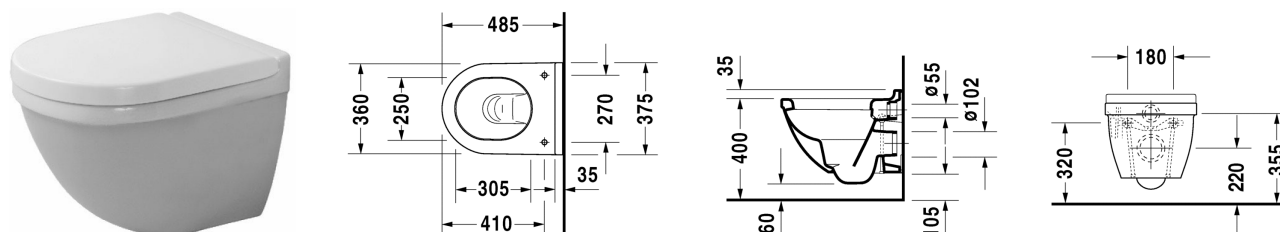

Starck 3 Cuvette suspendue Compact # 222709..00 / 222709..00

| < 360 mm > |

Cuvette suspendue Compact	Dimension	Poids	Référence
à fond creux, système Durafix inclus, UWL classe 1			
Finitions			
00 Blanc 20 HygieneGlaze (un émail céramique aux propriétés antibactériennes quasi illimitées dans le temps)			
Variante			
♣ 4,5 L	360 x 485 mm	21,500 kg	222709..00
♣ 4,5 L	360 x 485 mm	21,500 kg	222709..00
Infobox			
Système Durafix pour fixation invisible inclus dans la livraison			
Avec le traitement Wondergliss, les lavabos, les WCs, les bidets et les urinoirs conservent leur aspect lisse, beau et propre durant longtemps. Pour les commandes des produits traités Wondergliss, veuillez rajouter "1" à la fin de la référence article.			
Accessoires pour céramique			
Fixations pour bidet et cuvette suspendus	Ø 12 x 180 mm	0,200 kg	006500
Accessoires			
Set d'isolation acoustique pour cuvette suspendue		0,300 kg	005020
Produits assortis			
Abattant charnières inox, sans amortisseur de fermeture,			006381
Abattant charnières inox, amovible, avec amortisseur de fermeture,			006389

Nos croquis indiquent toutes les dimensions nécessaires, en tenant compte des tolérances standard. Ces dimensions sont indicatives. Les dimensions exactes ne peuvent être prises que sur le produit fini.