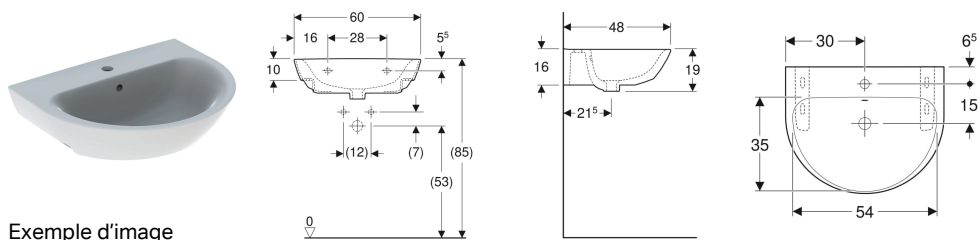

Lavabo Geberit Renova pour équerre de montage

Exemple d'image

Caractéristiques

- Cuve intérieure conçue pour un écoulement optimisé
- Vaste espace de montage dans la zone de fixation
- Fixation possible avec consoles porte-serviettes

- Combinable avec cache-siphon
- Combinable avec colonne

Caractéristiques techniques

Matériau | Céramique

N° de réf.	Couleur / surface	Trou de robinetterie	Trop-plein	B	H	T	
500.371.01.1	Blanc	Au centre	Visible	60 cm	19 cm	48 cm	Nouveau
500.671.01.1	Blanc	Au centre	Sans	60 cm	19 cm	48 cm	Nouveau

Accessoires

- Siphon à tube plongeur Geberit pour lavabo, sortie horizontale
- Siphon à tube plongeur Geberit pour lavabo, modèle gain de place, sortie horizontale
- Bonde Geberit à écoulement libre et recouvrement de soupape
- Bonde Geberit avec évacuation libre, filtre