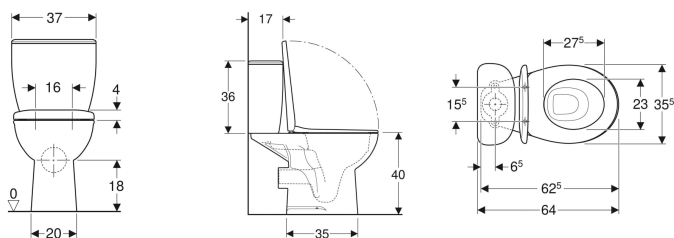

Pack WC au sol à fond creux Geberit Bastia, avec réservoir attenant, Rimfree, avec abattant WC

Exemple d'image

Utilisation

- Pour alimentations en eau 3/8"

Caractéristiques

- Au sol
- Rinçage double touche
- Cuvette Rimfree sans bride
- Type 1, volume total 6 l, selon EN 997
- Alimentation latérale

- Abattant WC en duroplast
- Couvercle d'abattant recouvrant

Caractéristiques techniques

Volume de chasse, réglage d'usine	6 et 3 l
Grand volume de chasse, plage de réglage	4.5 / 6 l
Petit volume de chasse, plage de réglage	3 l
Matériau	Céramique

Contenu de la livraison

- Cuvette de WC
- Réservoir attenant
- Abattant WC
- Mécanisme de chasse complet
- Matériel de fixation

N° de réf.	Couleur / surface	B	H	T	Sortie	Fermeture ralentie	Fixation	Matériau de charnière	
501.689.00.1	Blanc	37 cm	76 cm	64 cm	Horizontal	Non	Par le haut	Metal	Nouveau