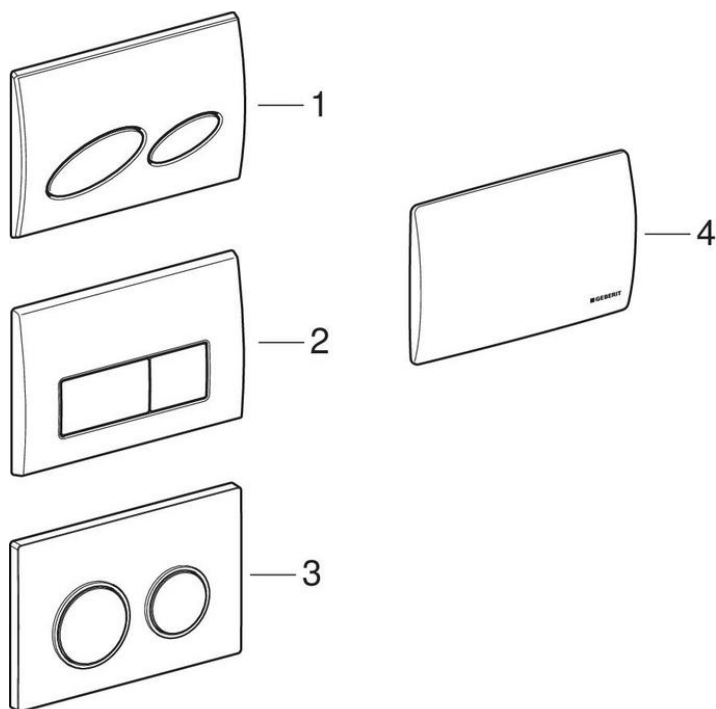

Vue d'ensemble des plaques de déclenchement et plaques de fermeture pour réservoirs à encastrer Kappa

1998 - 2014

Caractéristiques

Année de fabrication à partir de	1998
Année de fabrication jusqu'à	2014

Pièces détachées apparentées

- Réservoirs à encastrer Kappa 15 cm (UP200)
- Réservoirs à encastrer Kappa 15 cm (UP120, Artiline), aussi pour raccord PEX
- Plaque de déclenchement Artline, Kappa, pour rinçage double touche

#	N° de réf.	Désignation	Remplace
1	115.228.11.1	Plaque de déclenchement Geberit Kappa20 pour rinçage double touche: Blanc alpin	115.228.10.1, 115.228.45.1, 115.228.81.1, 115.228.BM.1, 115.228.BN.1, 115.228.BP.1, 115.228.CG.1, 115.228.DK.1, 115.228.DW.1, 115.228.EP.1, 115.228.FA.1, 115.228.FB.1, 115.228.FK.1, 115.228.FL.1, 115.228.FN.1, 115.228.FQ.1, 115.228.FR.1, 115.228.GM.1, 115.666.10.1, 115.666.11.1, 115.666.81.1, 115.666.BM.1, 115.666.BN.1, 115.666.BP.1, 115.666.CG.1, 115.666.CP.1,