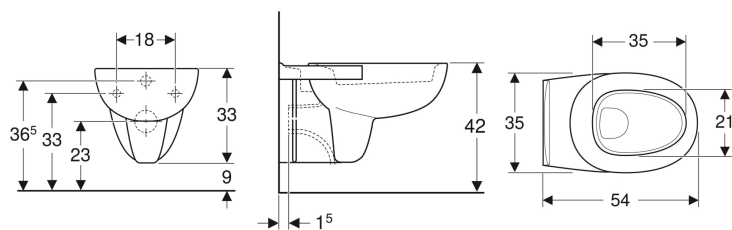

WC suspendu à fond creux Geberit Publica, avec assise ergonomique

Exemple d'image

Utilisation

- Pour réservoirs à encastrer

Caractéristiques

- Suspendu
- Avec bride

- Type 1, volume total 6 l, selon EN 997
- Assise ergonomique
- Sans trous de fixation d'un abattant WC

Caractéristiques techniques

Matériau | Céramique

N° de réf.	Couleur / surface	B	H	T
00391500000	Blanc	35 cm	33 cm	54 cm