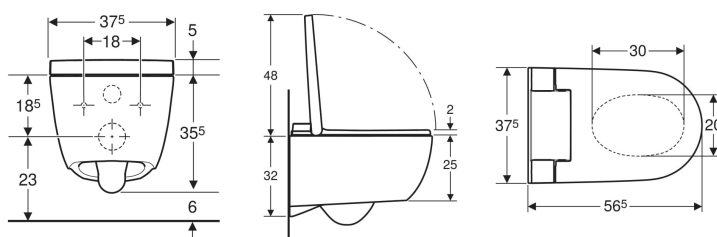

WC complet suspendu Geberit AquaClean Alba

Utilisation

- Pour une utilisation confortable du WC
- Pour une hygiène intime soignée

Caractéristiques

- Production de l'eau chaude par chauffe-eau
- Douchette anale avec technologie de douchette WhirlSpray
- Intensité du jet de la douchette réglable sur cinq positions
- Température de l'eau de la douche réglable avec l'appli Geberit Home
- Bras de la douchette positionnable en cinq niveaux avec l'appli Geberit Home
- Jet oscillant (mouvement automatique de va-et-vient du bras de la douchette) réglable
- Nettoyage automatique avant et après utilisation de la buse de la douchette à l'eau claire
- Programme de détartrage
- Cuvette de WC sans bride avec technologie de rinçage TurboFlush
- Reconnaissance d'utilisateur
- Lunette et couvercle d'abattant avec fermeture ralentie
- Couvercle d'abattant avec SoftOpening
- Fonctions déclenchables par télécommande
- Compatible avec l'application Geberit Home
- Alimentation latérale gauche dissimulée derrière la cuvette de WC
- Alimentation sur secteur avec conducteur souple trois brins sous gaine, dissimulé sur le côté à droite derrière la cuvette de WC

- Alimentation externe, sur le côté à gauche possible avec des accessoires
- Alimentation sur secteur externe, possible avec prise à droite
- Qualité contrôlée selon (DIN) EN 1717 / (DIN) EN 13077

Caractéristiques techniques

Degré de protection	IPX4
Classe de protection	I
Tension nominale	230 V c.a.
Fréquence du réseau	50 Hz
Puissance absorbée	850 W
Puissance absorbée, mode veille	≤ 0.5 W
Pression dynamique	0.5–10 bar
Température de service	5–40 °C
Température de l'eau, plage de réglage	34–40 °C
Débit calculé	0.02 l/s
Pression dynamique minimale pour débit calculé	0.5 bar
Durée d'activation de la douchette	20 s
Charge maximale lunette d'abattant	150 kg

Contenu de la livraison

- Kit de raccordement d'eau pour réservoirs à encastrer Geberit Sigma et Omega 12 cm, hauteur de montage 112 cm
- Prise femelle pour raccordement sur secteur
- Kit d'isolation phonique
- Télécommande avec support mural et pile de type CR2032
- Matériel de fixation

A commander en supplément

- Manchon de raccordement Geberit avec manchette et cache-boulons

N° de réf.	Couleur / surface	B	H	T	
146.350.01.1	Cuvette de WC : blanc / KeraTect Recouvrement design : blanc	37.5 cm	40.5 cm	56.5 cm	Nouveau

Accessoires

- Flexible blindé avec robinet à boisseau sphérique pour Geberit AquaClean Alba / Sela
- Support mural petit, sécurisé contre le vol, pour télécommandes Geberit AquaClean (à partir de l'année de fabrication 2024)