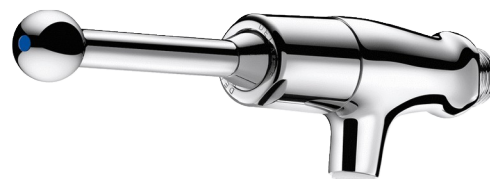

## Robinet de lavabo temporisé TEMPOSTOP

Réf. 746410

### DESCRIPTION

Robinet de lavabo temporisé TEMPOSTOP - Réf. 746410

Robinet poussoir de lavabo mural à levier :  
 Temporisation ~7 secondes.  
 Débit pré réglé à 3 l/min à 3 bar, ajustable de 1,4 à 6 l/min.  
 Brise-jet antitartre inviolable.  
 Corps en laiton massif chromé M1/2".  
 Commande par levier (déclenchement souple).  
 Garantie 10 ans.

### CARACTÉRISTIQUES TECHNIQUES

Robinet de lavabo temporisé TEMPOSTOP - Réf. 746410

Raccordement	M1/2"
Technologie	Temporisée
Profondeur	200 mm
Longueur de bec	50 mm
Débit	3 l/min
Normes	  
Garantie	

### AVANTAGES

Laiton massif chromé

Économie d'eau de 85 %

Maintenance par l'avant sans dépose

Commande souple par levier