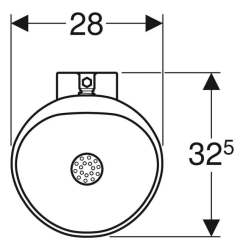

Urinoir Geberit Aubagne, alimentation apparente, sortie apparente

Exemple d'image

Caractéristiques

- Suspendu

Caractéristiques techniques

Matériau

| Grès

Contenu de la livraison

- Bonde
- Grille en acier inoxydable

- Matériel de fixation

A commander en supplément

- Arrivée d'eau
- Siphon pour urinoir

- Robinetterie à fermeture automatique

N° de réf.	B	H	T	Arrivée d'eau	Sortie
00363900000100	28 cm	39 cm	32.5 cm	Apparente	Apparente