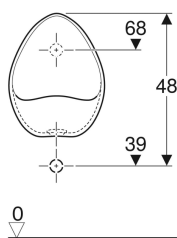

Urinoir Geberit Aubagne, alimentation apparente, sortie apparente

Exemple d'image

Caractéristiques

- Suspendu

Caractéristiques techniques

Matériau

| Grès

Contenu de la livraison

- Bonde
- Grille en acier inoxydable

- Matériel de fixation

A commander en supplément

- Arrivée d'eau
- Siphon pour urinoir

- Robinetterie à fermeture automatique

N° de réf.	B	H	T	Arrivée d'eau	Sortie
00363900000100	28 cm	39 cm	32.5 cm	Apparente	Apparente