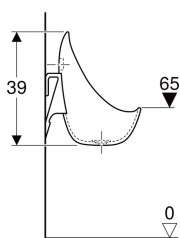

Urinoir Geberit Aubagne, alimentation apparente, sortie apparente

Exemple d'image

Caractéristiques

- Suspendu

Caractéristiques techniques

Matériau

| Grès

Contenu de la livraison

- Bonde
- Grille en acier inoxydable

- Matériel de fixation

A commander en supplément

- Arrivée d'eau
- Siphon pour urinoir

- Robinetterie à fermeture automatique

N° de réf.	B	H	T	Arrivée d'eau	Sortie
00363900000100	28 cm	39 cm	32.5 cm	Apparente	Apparente