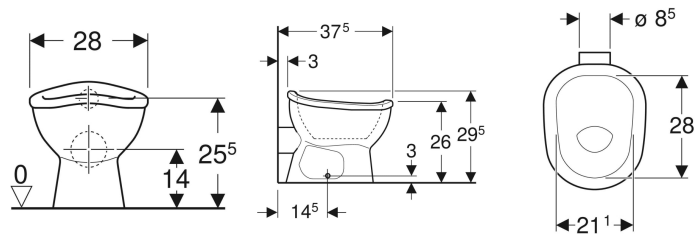

**WC au sol à fond creux Geberit Bambini pour bébés et jeunes enfants**

Exemple d'image

**Utilisation**

- Pour jeunes enfants
- Pour structures d'accueil d'enfants
- Pour réservoirs à encastrer
- Pour réservoirs apparents position basse, à hauteur partielle et haute position
- Pour robinet manuel de chasse
- Pour l'apprentissage de la propreté, transition du pot aux WC

**Caractéristiques**

- Au sol
- Avec bride
- Type 1, volume total 5 l, selon EN 997
- Sortie horizontale
- Outlet diameter 85 mm

**Caractéristiques techniques**

Matériau | Céramique

N° de réf.	Couleur / surface	B	H	T
211650000	Blanc	28 cm	30 cm	37.5 cm