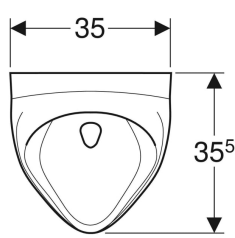

Utilisation

- Pour installations d'urinoirs avec alimentation encastrée et sortie encastrée
- Pour commandes d'urinoirs intégrées et à encastrer
- Pour le fonctionnement à rinçage automatique à consommation d'eau réduite

Caractéristiques

- Suspendu
- Avec bride
- Siphon dissimulé

Caractéristiques techniques

Matériau | Céramique

Contenu de la livraison

- Grille
- Tube de raccordement 1/2", avec joint pour urinoir
- Siphon pour urinoir ø 50 mm, avec joint pour urinoir
- Matériel de fixation

N° de réf.	Couleur / surface	B	H	T	Arrivée d'eau	Sortie
00359000000100	Blanc	35 cm	56 cm	35.5 cm	Encastrée	Encastrée

Accessoires

- Grille de cuve Geberit Aller pour urinoir
- Séparation d'urinoirs Geberit

- Siphon pour urinoir non compris dans le contenu de la livraison
- Hauteurs d'installation recommandées en France : se reporter à l'article 4.2.15 de la NF DTU 60.1