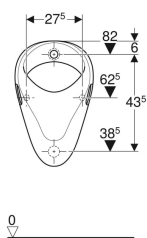

Utilisation

- Pour installations d'urinoirs avec alimentation encastrée et sortie encastrée
- Pour commandes d'urinoirs intégrées et à encastrer
- Pour le fonctionnement à rinçage automatique à consommation d'eau réduite

Caractéristiques

- Suspendu
- Avec bride
- Siphon dissimulé

Caractéristiques techniques

Matériau | Céramique

Contenu de la livraison

- Grille
- Tube de raccordement 1/2", avec joint pour urinoir
- Siphon pour urinoir ø 50 mm, avec joint pour urinoir
- Matériel de fixation

N° de réf.	Couleur / surface	B	H	T	Arrivée d'eau	Sortie
00359000000100	Blanc	35 cm	56 cm	35.5 cm	Encastrée	Encastrée

Accessoires

- Grille de cuve Geberit Aller pour urinoir
- Séparation d'urinoirs Geberit

- Siphon pour urinoir non compris dans le contenu de la livraison
- Hauteurs d'installation recommandées en France : se reporter à l'article 4.2.15 de la NF DTU 60.1