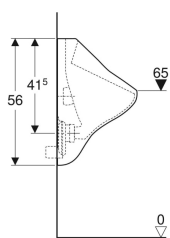

Utilisation

- Pour installations d'urinoirs avec alimentation encastrée et sortie encastrée
- Pour commandes d'urinoirs intégrées et à encastrer
- Pour le fonctionnement à rinçage automatique à consommation d'eau réduite

Caractéristiques

- Suspendu
- Avec bride
- Siphon dissimulé

Caractéristiques techniques

Matériau | Céramique

Contenu de la livraison

- Grille
- Tube de raccordement 1/2", avec joint pour urinoir
- Siphon pour urinoir ø 50 mm, avec joint pour urinoir
- Matériel de fixation

N° de réf.	Couleur / surface	B	H	T	Arrivée d'eau	Sortie
00359000000100	Blanc	35 cm	56 cm	35.5 cm	Encastrée	Encastrée

Accessoires

- Grille de cuve Geberit Aller pour urinoir
- Séparation d'urinoirs Geberit

- Siphon pour urinoir non compris dans le contenu de la livraison
- Hauteurs d'installation recommandées en France : se reporter à l'article 4.2.15 de la NF DTU 60.1