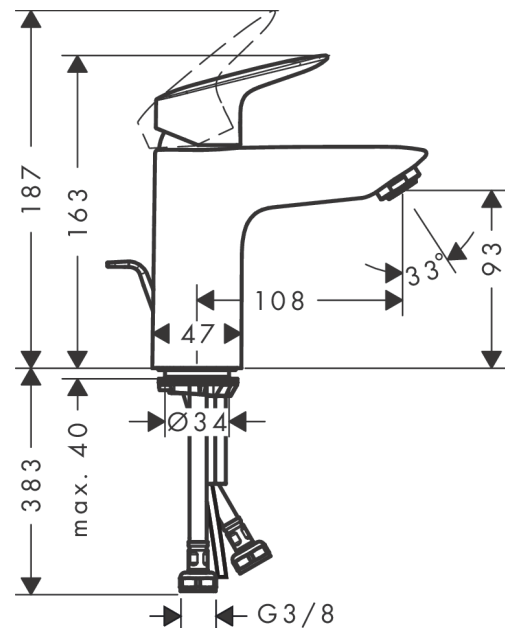

Logis

Mitigeur de lavabo 100 CH3 CoolStart avec tirette et vidage synthétique

Surfaces: **chromé** Numéro d'article: **71102000**

Description

Caractéristiques

- comprenant : mitigeur de lavabo, garniture de vidage
- ComfortZone 100
- Longueur 108 mm
- type de jet: jet normal
- débit sous 3 bars: 5 l/min
- cartouche céramique
- limiteur de température réglable
- convient au chauffe-eau instantané
- garniture de vidage 1 ¼"
- matériau de la garniture de vidage: synthétique
- E00, CH3, A3, U3
- CoolStart : démarrage en eau froide en position de poignée centrée
- ACS 17 ACC LY 655, valide jusqu'au 20.06.2022
- NF_375-M1-20-3

Détails de l'article

EAN

4011097738567

Technologie

Certificats

Photo du produit

Plan géométral

Logis

Mitigeur de lavabo 100 CH3 CoolStart avec tirette et vidage synthétique

Surfaces: **chromé** Numéro d'article: **71102000**

Schéma d'écoulement