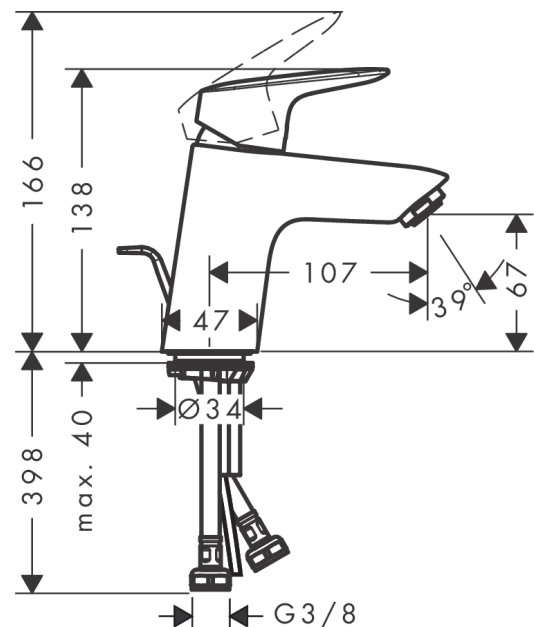

Plan géométral