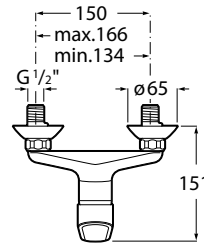

ADELE

Mitigeur douche mural, livré avec raccords excentrés, sans flexible, ni douchette.

DESSINS TECHNIQUES

CARACTÉRISTIQUES

Classement ECAU: E1 C2 A2 U3

Classe Acoustique IA

Finition: Chromé

Flexible d'alimentation: 1/2"

Lieux d'installation: Douche

Type d'installation: Mural

Type de robinetterie: Mitigeur

Evershine

SoftTurn®

Adele

Avec son design neutre, ses lignes et ses formes harmonieuses, la collection Adele est simple et fonctionnelle. Une collection de porcelaine et de mobilier hautement versatile qui répond parfaitement à tout type d'ambiance. C'est le choix idéal pour redonner vie à une salle de bains en ayant la certitude que son design perdurera dans le temps.