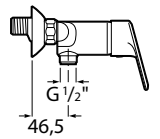

ADELE

Mitigeur douche mural, livré avec raccords excentrés, sans flexible, ni douchette.

DESSINS TECHNIQUES

CARACTÉRISTIQUES

Classement ECAU: E1 C2 A2 U3

Classe Acoustique IA

Finition: Chromé

Flexible d'alimentation: 1/2"

Lieux d'installation: Douche

Type d'installation: Mural

Type de robinetterie: Mitigeur

Evershine

SoftTurn®

Adele

Avec son design neutre, ses lignes et ses formes harmonieuses, la collection Adele est simple et fonctionnelle. Une collection de porcelaine et de mobilier hautement versatile qui répond parfaitement à tout type d'ambiance. C'est le choix idéal pour redonner vie à une salle de bains en ayant la certitude que son design perdurera dans le temps.