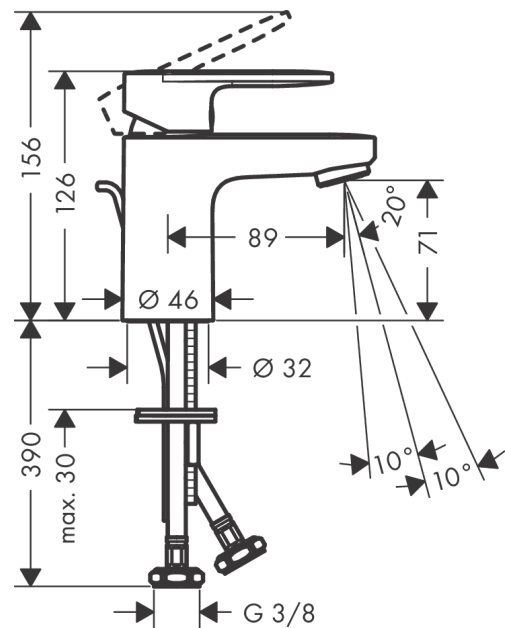

Vernis Blend

Mitigeur de lavabo 70 CoolStart avec tirette et vidage synthétique

Surfaces: noir mat Numéro d'article: 71584670

Description

Caractéristiques

- comprenant : mitigeur de lavabo, garniture de vidage
- ComfortZone 70
- Longueur: 89 mm
- type de jet: jet normal
- mousseur orientable
- débit maximal sous 3 bars de pression: 5 l/min
- cartouche céramique
- limiteur de température réglable
- convient au chauffe-eau instantané
- garniture de vidage 1 ¼"
- matériau de la garniture de vidage: synthétique
- CoolStart : démarrage en eau froide en position de poignée centrée
- ACS 20 ACC NY 139, valide jusqu'au 05.06.2025

Détails de l'article

EAN

4059625325865

Technologie

Certificats

Photo du produit

Plan géométral

Vernis Blend

Mitigeur de lavabo 70 CoolStart avec tirette et vidage synthétique

Surfaces: noir mat Numéro d'article: 71584670

Schéma d'écoulement