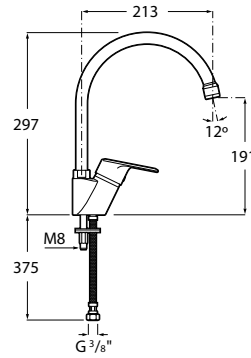

ADELE

Mitigeur Évier monotrou à bec tube mobile, livré avec flexibles d'alimentation.

DESSINS TECHNIQUES

CARACTÉRISTIQUES

Classement ECAU: E0 C2 A2 U3

Classe Acoustique I*

Finition: Chromé

Flexible d'alimentation: 3/8"

Lieux d'installation: Evier

Type d'installation: Sur plan

Type de robinetterie: Mitigeur

Evershine

SoftTurn®

Adele

Avec son design neutre, ses lignes et ses formes harmonieuses, la collection Adele est simple et fonctionnelle. Une collection de porcelaine et de mobilier hautement versatile qui répond parfaitement à tout type d'ambiance. C'est le choix idéal pour redonner vie à une salle de bains en ayant la certitude que son design perdurera dans le temps.