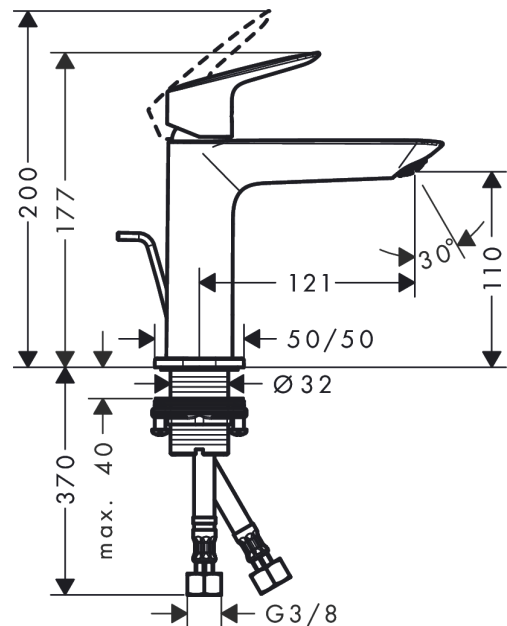

Logis

Mitigeur de lavabo 110 CoolStart avec tirette et vidage

Surfaces: **chromé** Numéro d'article: **71254000**

Description

Caractéristiques

- comprenant : mitigeur de lavabo, garniture de vidage
- ComfortZone 110
- Longueur 121 mm
- type de jet: jet normal
- débit maximal sous 3 bars de pression: 5 l/min
- cartouche céramique
- limiteur de température réglable
- convient au chauffe-eau instantané
- garniture de vidage 1 ¼"
- matériau de la garniture de vidage: synthétique
- CoolStart : démarrage en eau froide en position de poignée centrée
- ACS 21 ACC NY 068 France, valide jusqu'au 19.03.2026

Détails de l'article

EAN

4059625356135

Technologie

Certificats

Photo du produit

Plan géométral

Logis

Mitigeur de lavabo 110 CoolStart avec tirette et vidage

Surfaces: **chromé** Numéro d'article: **71254000**

Schéma d'écoulement