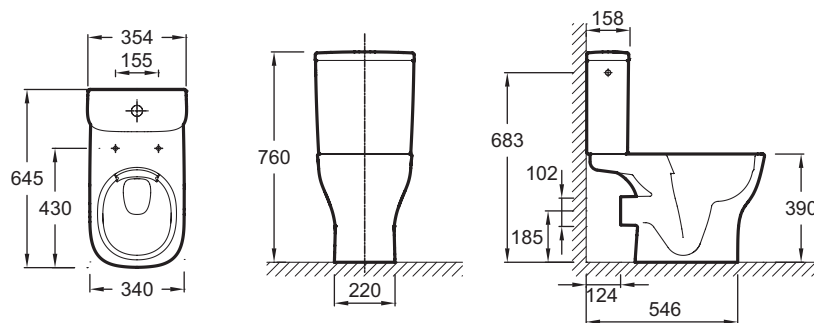

Dessin technique

Descriptif CCTP : Pack cuvette SANS BRIDE sortie horizontale. E76008. Collection : STRUKTURA. DIMENSIONS : 64,50 x 35,40 cm. POIDS : 41,5 kg. MATÉRIAU : Céramique. TYPE D'INSTALLATION : Au sol. CONSOMMATION D'EAU : Standard 3/6 L. HAUTEUR : Standard. TYPE DE BRIDE : Sans bride. BRIDE : 0. ALIMENTATION : Latérale montée d'usine à gauche et réversible. CONFIGURATION : Non-réversible. TYPE D'ABATTANT : Déclipsable à descente progressive. PRODUIT INCLUS : Réservoir et abattant. MÉCANISME SILENCIEUX : Silencieux classe 1. ABATTANT : 1. MATÉRIAU DE L'ABATTANT : Thermodur. CHARNIÈRES : Métal. ABATTANT ANTIBACTÉRIEN : Non. GARANTIE DE LA CÉRAMIQUE : 10 ans. GARANTIE DE L'ABATTANT : 2 ans. GARANTIE DU MÉCANISME : 2 ans. CONDITIONNEMENT : 1 colis. FIXATION DE LA CUVETTE : Cachées. LIVRÉ AVEC : Abattant thermodur, à descente progressive et déclipsable avec charnières métal ; kit de fixations latérales au sol.