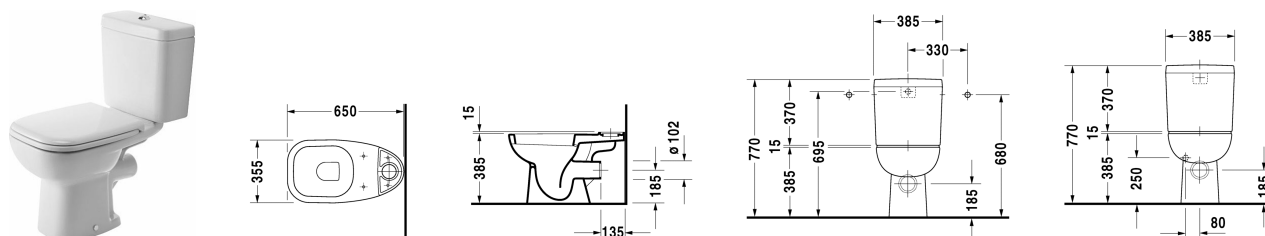

D-Code Pack WC 3 en 1 # 0130090001

Pack WC 3 en 1	Dimension	Poids	Référence
composé de			
Finitions			
00 Blanc			
Variante			
		33,500 kg	0130090001

Nos croquis indiquent toutes les dimensions nécessaires, en tenant compte des tolérances standard. Ces dimensions sont indicatives. Les dimensions exactes ne peuvent être prises que sur le produit fini.