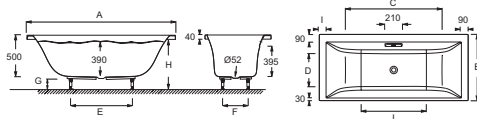

Produits requis

- E70174 : Vidage baignoire

Bénéfices installateurs

- INSTALLATION FACILE : Pieds réglables Quick clip

Produits complémentaires

- E6964 : Tablier latéral 80 cm
- E6D042 : Pare-bain réversible
- E6965 : Coussin
- E4933 : Pare-bain
- E4930 : Pare-bain
- E4932 : Pare-bain
- E4931 : Pare-bain

Descriptif CCTP : Baignoire en acrylique. E60340. Collection : EVOK. DIMENSIONS : 170 x 70 x 50 cm. POIDS : 19 kg. MATÉRIAU : Acrylique. TYPE D'INSTALLATION : Encastré. VOLUME (L) : 197/127. FORME : Rectangulaire. HAUTEUR DES PIEDS : de 12 à 18,4 cm. DIAMÈTRE DE BONDE (CM) : 5,2 cm. INFORMATIONS COMPLÉMENTAIRES : Contre un mur, PIEDS : Fournis. MARCHE-PIEDS : Non fourni. VIDAGE : Non fourni. TABLIER ASSOCIÉ EN OPTION : Oui. PARE-BAIN ASSOCIÉ EN OPTION : Oui. LONGUEUR INTÉRIEURE FOND DE CUVE : 104 cm. LARGEUR INTÉRIEURE FOND DE CUVE : 39,5 cm. BAIGNOIRE DEUX PLACES : Non. EQUIPABLE EN BALNÉO : Oui. GARANTIE : 10 ans. OPTIONS : Coussin repose-tête. LIVRÉ AVEC : Pieds réglables Quick clip. DIMENSIONS FOND DE CUVE : 104 x 39,5 cm.