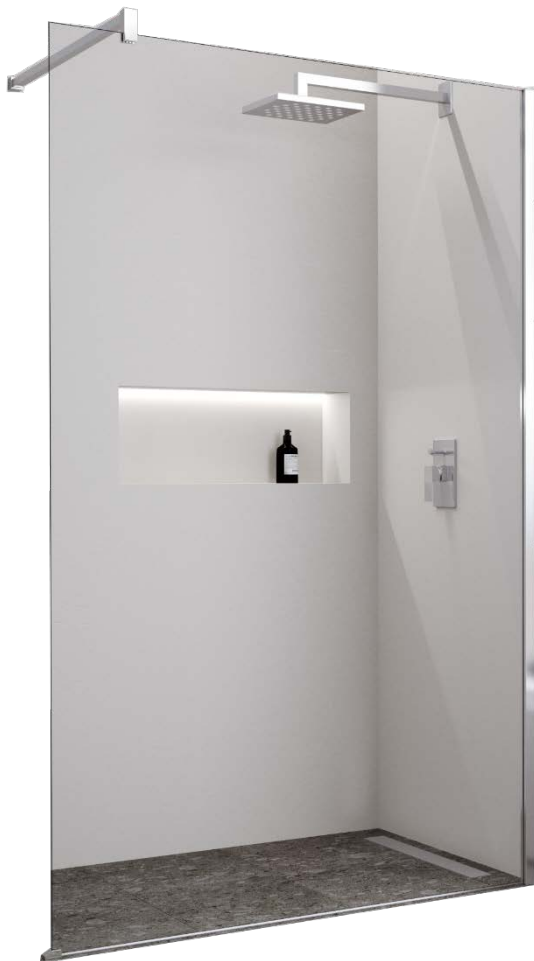

## ANNEXE D - FICHE TECHNIQUE

Date : Juillet 2019

Désignation produit : Douche à l'italienne (Paroi H)

Référence Domao : ALGKH120-1B

Normes de certification produit applicable:

CE – EN 14428

Photo du produit :

Caractéristiques produit :

Composition, matière, dimensions, poids :

Hauteur	195 cm
Verres	Transparent 6mm Sécurit Certifié Traité Crystal Lear® Européen standard uni en 14428
Profilés	En aluminium silver
Extensibilité	117 ↔ 118,5 cm
Poids	42,015 kg