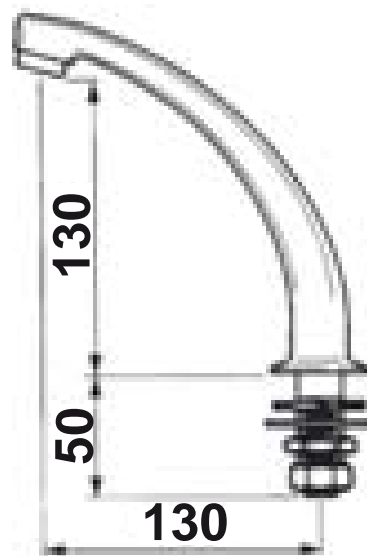

Gamme : Bec pour lavabo

Réf : 30302 - Bec fixe sur plage

> Pression d'utilisation recommandée :

- 1 à 5 bars

> Débit :

- 6 l/min
- Limiteurs de débit optionnel

> Fonctionnalité :

- Bec fixe sur plage

> Alimentation hydraulique :

- Mâle g 1/2" (15x21) avec queue fileté de 50 mm

> Résistance thermique :

- Ce bec résiste à une température de 75°C durant 30 minutes dans le cadre de chocs thermiques

> Livré avec :