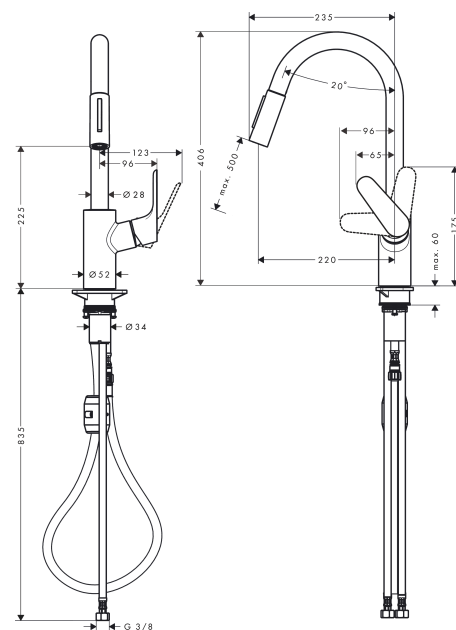

#### Caractéristiques

- ComfortZone 240
- bec orientable sur 2 niveaux 110° ou 150°
- jet laminaire et jet pluie
- jet de douche blocable, remise à zéro en appuyant sur le bouton
- support de douchette aimanté MagFit
- raccordement du flexible de la douchette Quick-Connect
- débit maximal sous 3 bars de pression: 9,5 l/min
- cartouche céramique
- raccordement flexible G 3/8
- clapet anti-retour intégré
- convient au chauffe-eau instantané
- comprenant: mitigeur de cuisine, raccordement flexibles, set de fixation, clé de service, instruction de montage
- ACS 19 ACC LY 482, valide jusqu'au 11.06.2024

### Technologie

### Photo du produit

### Plan géométral

**Focus M41**

**Mitigeur de cuisine 240, avec douchette extractible 2 jets**

Surfaces: **chromé** Numéro d'article: **31815000**

**Schéma d'écoulement**