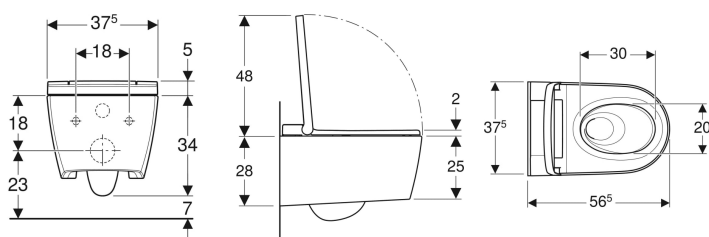

WC complet suspendu Geberit AquaClean Sela

Utilisation

- Pour une utilisation confortable du WC
- Pour une hygiène intime soignée

Caractéristiques

- Production d'eau chaude par chauffe-eau à écoulement libre
- Douchette anale avec technologie de douchette WhirlSpray
- Buse pour dames séparée dans une position de repos protégée
- Température de l'eau de douche réglable
- Intensité du jet de la douchette réglable sur cinq positions
- Bras de douchette réglable sur cinq positions
- Jet oscillant (mouvement automatique de va-et-vient du bras de la douchette) réglable
- Nettoyage automatique avant et après utilisation de la buse de la douchette à l'eau claire
- Programme de détartrage
- Cuvette de WC sans bride avec technologie de rinçage TurboFlush
- WC à fond creux avec email spécial KeraTect
- Détection d'utilisateur
- Lunette et couvercle d'abattant avec fermeture ralentie
- Couvercle d'abattant avec SoftOpening
- Activation de la lumière d'orientation par un capteur de luminosité
- Lumière d'orientation réglable en sept couleurs
- Fonctions et réglages par télécommande
- Quatre profils d'utilisateurs programmables
- Compatible avec l'application Geberit Home
- Alimentation latérale gauche dissimulée derrière la cuvette de WC

- Alimentation sur secteur avec conducteur souple trois brins sous gaine, dissimulé sur le côté à droite derrière la cuvette de WC
- Alimentation externe, sur le côté à gauche possible avec des accessoires
- Alimentation sur secteur externe, possible avec prise à droite
- Qualité contrôlée selon (DIN) EN 1717 / (DIN) EN 13077

Caractéristiques techniques

Degré de protection	IPX4
Classe de protection	I
Tension nominale	230 V c.a.
Fréquence du réseau	50 Hz
Puissance absorbée	1850 W
Puissance absorbée, mode économie d'énergie / avec chauffage allumé	≤ 0.5 W
Pression dynamique	0.5–10 bar
Température de service	5–40 °C
Température de l'eau, plage de réglage	34–40 °C
Débit calculé	0.02 l/s
Pression dynamique minimale pour débit calculé	0.5 bar
Durée d'activation de la douchette	50 s
Charge maximale lunette d'abattant	150 kg

Contenu de la livraison

- Kit de raccordement d'eau pour réservoirs à encastrer Geberit Sigma 12 cm et Geberit Omega 12 cm, hauteur de montage 112 cm
- Prise femelle pour raccordement sur secteur
- Kit d'isolation phonique
- Cache de protection anti-éclaboussures
- Produit détartrant 125 ml
- Kit de nettoyage
- Kit de raccordement pour WC, ø 90 mm
- Télécommande avec support mural et pile de type CR2032
- Matériel de fixation

N° de réf.	Couleur / surface
146.220.11.1	Blanc alpin
146.220.21.1	Chromé brillant

Accessoires

- Tableau de commande mural pour Geberit AquaClean Sela
- Tableau de commande mural sans contact, pour Geberit AquaClean
- Module d'interface pour Geberit AquaClean Maïra / Sela