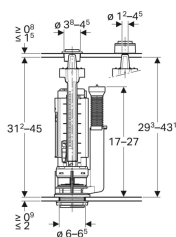

**Mécanisme de chasse complet Geberit type 290-380, rinçage simple touche, alimentation latérale, 3/8", mamelon en laiton**

Exemple d'image

**Utilisation**

- Pour les eaux grises (eaux pluviales) au pH 6,0–9,5 en cas d'utilisation d'une installation de filtration
- Pour réservoirs en céramique
- Pour eau potable
- Pour alimentations en eau 3/8"

**Caractéristiques**

- Rinçage simple touche
- Hauteur de remplissage réglable
- Mamelon fileté en laiton
- Adaptable en hauteur
- Volume de chasse réglable

- Tube de trop-plein adaptable en hauteur
- Alimentation latérale
- Avec fixation du couvercle

**Caractéristiques techniques**

Pression dynamique	0.1-10 bar
Bruit de conduite à 3 bars	12 dB(A)
Bruit de conduite à 5 bars	18 dB(A)
Température de stockage maximale	40 °C
Température maximale de l'eau	25 °C
Force de déclenchement	18 N