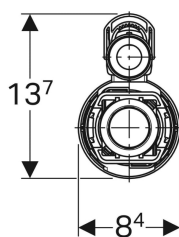

**Mécanisme de chasse complet Geberit type 290-380, rinçage simple touche, alimentation latérale, 3/8", mamelon en laiton**

Exemple d'image

**Utilisation**

- Pour les eaux grises (eaux pluviales) au pH 6,0–9,5 en cas d'utilisation d'une installation de filtration
- Pour réservoirs en céramique
- Pour eau potable
- Pour alimentations en eau 3/8"

**Caractéristiques**

- Rinçage simple touche
- Hauteur de remplissage réglable
- Mamelon fileté en laiton
- Adaptable en hauteur
- Volume de chasse réglable

- Tube de trop-plein adaptable en hauteur
- Alimentation latérale
- Avec fixation du couvercle