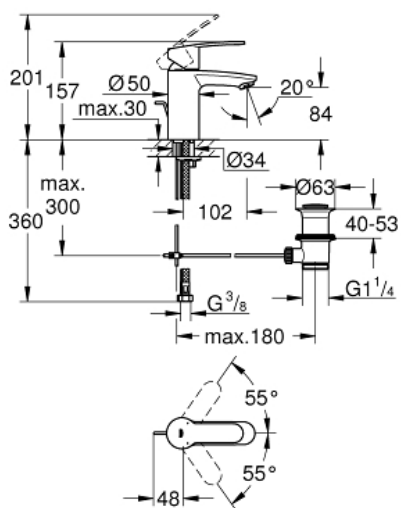

### Taille S

Référence : 3355220E

GROHE s.a.r.l | Siège, salle d'exposition – 60, Boulevard de la Mission Marchand  
92418 Courbevoie – La Défense Cedex  
Tél +33 (0)1 49 97 29 00 | Fax +33(0)1 55 70 20 38

Pure Freude  
an Wasser

**GROHE**

**Descriptif Produit :**  
**EUROSTYLE COSMOPOLITAN**  
Mitigeur monocommande Lavabo  
Taille S

**Spécifications Produit :**  
Monotrou sur plaque  
Lever de commande métallique  
**GROHE SilkMove** Cartouche en céramique 35 mm  
**Limiteur de température ajustable**  
**GROHE StarLight** Chrome éclatant et durable  
**GROHE EcoJoy** économie d'eau,  
**SpeedClean** mousseur 5 l/min  
**GROHE QuickFix** installation rapide  
Tirette et garniture de vidage 1-1/4"  
Flexibles de raccordement souples, sertis d'usine