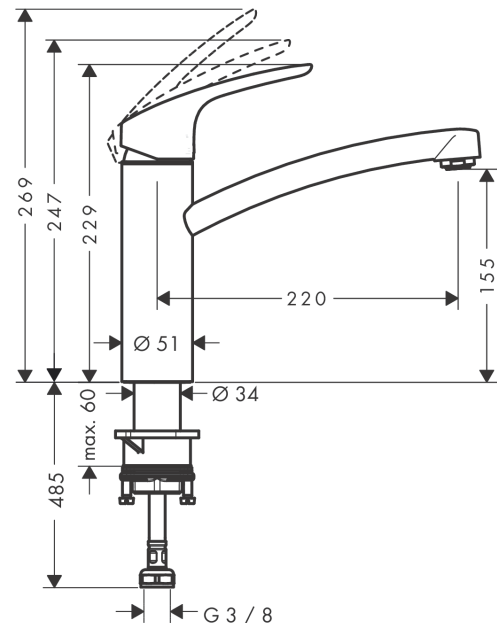

Focus M41

Mitigeur de cuisine 160, Eco C3, 1jet

Surfaces: chromé Numéro d'article: 31816000

Description

Caractéristiques

- ComfortZone 160
- CoolStart : démarrage en eau froide en position de poignée centrée
- bec orientable à 360°
- débit maximal sous 3 bars de pression: 13,8 l/min
- cartouche céramique
- raccordement flexible G 3/8
- convient au chauffe-eau instantané
- E0, C3, A2, U3
- comprenant: mitigeur de cuisine, raccordement flexibles, set de fixation, instruction de montage
- ACS 17 ACC LY 655, valide jusqu'au 20.06.2022
- NF_375-M1-20-2

Détails de l'article

GTIN

4011097646312

Technologie

Certificats

Photo du produit

Plan géométral

Schéma d'écoulement