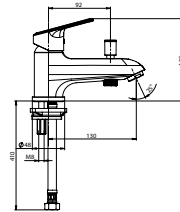

ADELE

Mitigeur Bain-douche monotrou avec inverseur automatique et clapet antiretour, livré sans flexible, ni douchette

DESSINS TECHNIQUES

CARACTÉRISTIQUES

Classement ECAU: E3/1 C2 A1 U3
Classe Acoustique IID/A

Finition: Chromé

Flexible d'alimentation: 3/8"

Lieux d'installation: Baignoire

Type d'installation: Sur plan

Type de robinetterie: Mitigeur

Evershine

SoftTurn®

Adele