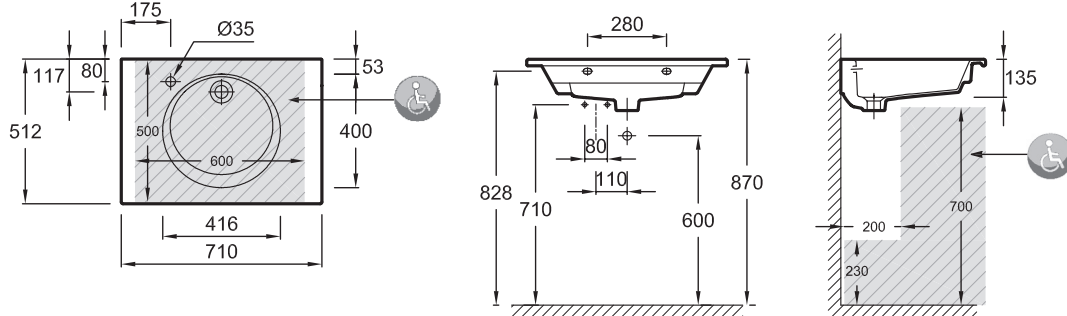

### Caractéristiques techniques

- DIMENSIONS : 71 x 51,20 cm
- MATÉRIAU : Céramique
- PERCEMENT ROBINETTERIE : Percé 1 trou
- MEULÉ/NON-MEULÉ : Meulé
- NOMBRE DE VASQUES : Simple vasque
- INFOS COMPLÉMENTAIRES : Bonde et robinetterie non incluses
- POIDS : 21,6 kg
- TYPE D'INSTALLATION : Autoportant ou peut être monté sur un meuble spécifique
- CONFIGURATION : STANDARD
- TROP-PLEIN : Avec trou de trop-plein
- ROBINETTERIE CONSEILLÉE : Odéon Rive Gauche (plusieurs choix de finitions)

### Dessin technique

Descriptif CCTP : Plan-vasque céramique 70 cm, meulé. EXAX112-Z. Collection : ODÉON RIVE GAUCHE. DIMENSIONS : 71 x 51,20 cm. POIDS : 21,6 kg. MATÉRIAU : Céramique. TYPE D'INSTALLATION : Autoportant ou peut être monté sur un meuble spécifique. PERCEMENT ROBINETTERIE : Percé 1 trou. CONFIGURATION : STANDARD. MEULÉ/NON-MEULÉ : Meulé. TROP-PLEIN : Avec trou de trop-plein. NOMBRE DE VASQUES : Simple vasque. ROBINETTERIE CONSEILLÉE : Odéon Rive Gauche (plusieurs choix de finitions). INFOS COMPLÉMENTAIRES : Bonde et robinetterie non incluses.