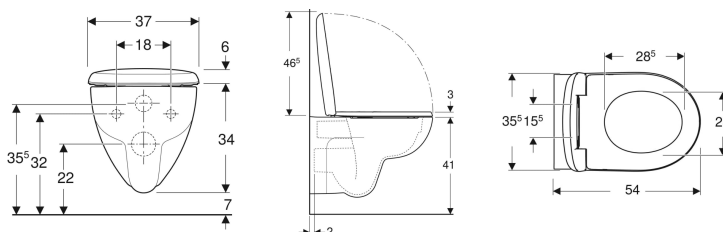

Pack WC suspendu à fond creux Geberit Renova, Rimfree, avec abattant WC

Exemple d'image

Utilisation

- Pour réservoirs à encastrer

Caractéristiques

- Suspendu
- Cuvette Rimfree sans bride

- Type 1, volume total 6 l, selon EN 997
- Abattant WC en duroplast
- Couvercle d'abattant recouvrant

Caractéristiques techniques

Matériau | Céramique sanitaire

Contenu de la livraison

- Cuvette de WC
- Abattant WC

N° de réf.	Couleur / surface	B	H	T	Charnières déclinables	Fermeture ralentie	Fixation	Matériau de charnière
500.699.01.1	blanc	37 cm	40.5 cm	54 cm	Non	Oui	Par le haut	Laiton chromé