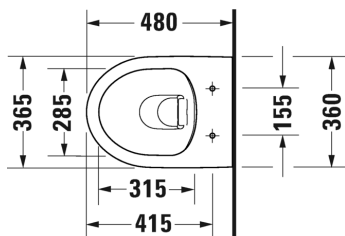

## Pack WC suspendu Compact Duravit Rimless® # 45750900A1

Pack WC suspendu Compact Duravit Rimless®	Dimension	Poids	Référence
dimensions carton 510 x 392 x 430 mm			
<b>Finitions</b>			
00 Blanc			
<b>Variante</b>			
		23,000 kg	45750900A1
<b>Infobox</b>			
Si le montage se fait sans bâti-support, nous recommandons les fixations # 006500			