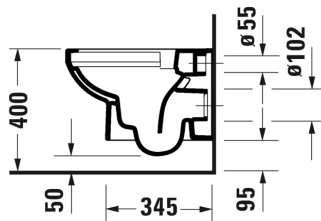

## Pack WC suspendu Compact Duravit Rimless® # 45750900A1

Pack WC suspendu Compact Duravit Rimless®	Dimension	Poids	Référence
dimensions carton 510 x 392 x 430 mm			
<b>Finitions</b>			
00 Blanc			
<b>Variante</b>			
		23,000 kg	45750900A1
<b>Infobox</b>			
Si le montage se fait sans bâti-support, nous recommandons les fixations # 006500			