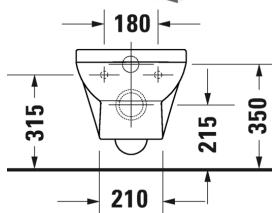

## Pack WC suspendu Compact Duravit Rimless® # 45750900A1

Pack WC suspendu Compact Duravit Rimless®	Dimension	Poids	Référence
dimensions carton 510 x 392 x 430 mm			
<b>Finitions</b>			
00 Blanc			
<b>Variante</b>			
		23,000 kg	45750900A1
<b>Infobox</b>			
Si le montage se fait sans bâti-support, nous recommandons les fixations # 006500			