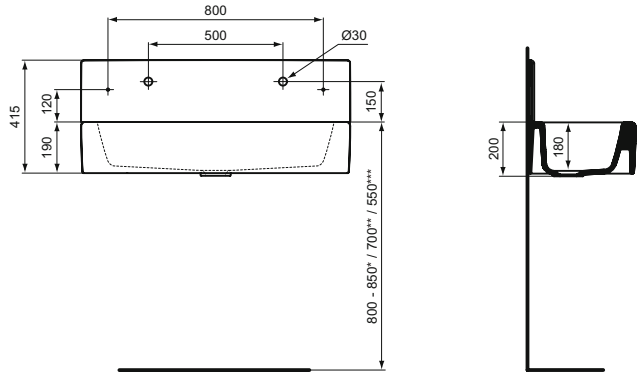

Ideal Standard

Lavabo/vasque/lave-mains

Contour 21

PORCHER