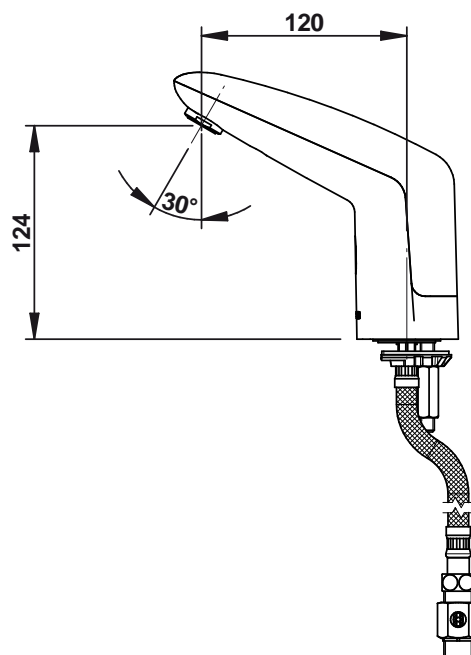

Gamme : Robinet simple électronique pour lavabo

Réf : 55060 - PRESTO VOLTA sur plage

> Pression d'utilisation recommandée :

- 1 à 5 bars

> Débit :

- 3 l/mn par limiteur de débit intégré
- Aérateur anti-tartre haute qualité
- Dispositif anti-coup de bélier

> Alimentation hydraulique :

- G 3/8" (12x17) en eau froide, chaude ou pré-mitigée

> Alimentation électrique :

- Pile lithium 6 volts type CRP2 dans boîtier intégré dans le corps du robinet

> Matière et couleur de finition :

- Corps et capot en métal moulé injecté

> Résistance thermique :

- Résiste à une température de 75°C durant 30 minutes dans le cadre de chocs thermiques

> Sécurité :

- Fermeture automatique de l'électrovanne en cas d'écoulement > à 30s, d'usure de la pile ou de dégradation du détecteur

> Livré avec :

- 1 Ecrou de fixation
- 1 Joint et 1 rondelle
- 1 Flexible à écrou tournant
- 1 Robinet d'arrêt MM G 3/8" (12x17)
- 1 Joint filtre
- 1 Autocollant de signalisation

> Normes / Agréments :

- Laiton conforme aux normes NF EN1982, EN12164, EN12156
- Résistant au brouillard salin 200 H (essai NSS) conformément à la norme NF ISO 9227