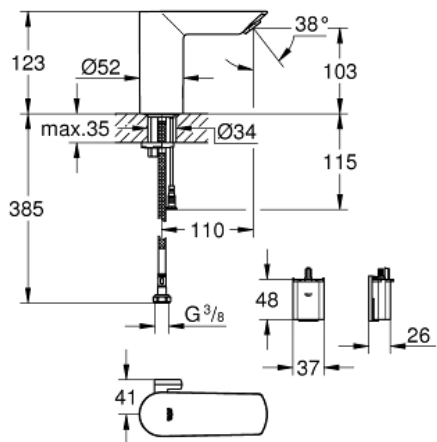

BAU COSMOPOLITAN E

Mitigeur lavabo infrarouge 1/2" avec limiteur de température ajustable

Référence : 36451000

GROHE s.a.r.l | Siège, salle d'exposition – 60, Boulevard de la Mission Marchand
92418 Courbevoie – La Défense Cedex
Tél +33 (0)1 49 97 29 00 | Fax +33(0)1 55 70 20 38

Pure Freude
an Wasser

GROHE

Descriptif Produit :

BAU COSMOPOLITAN E
Mitigeur lavabo infrarouge 1/2" avec limiteur de température ajustable

Spécifications Produit :

Avec capteur infra-rouge bi-directionnel

Pile lithium 6V, type CR-P2

Durée de vie des piles : environ 7 ans (150 activations par jour)

GROHE StarLight Chrome éclatant et durable

GROHE EcoJoy économie d'eau, **mousseur 5 l/min**

Corps en polymère

Flexibles de raccordement souples, sertis d'usine

Clapets anti-retour

Filtres intégrés

Avec électrovanne intégrée

Batterie externe

Système de montage rapide

Voyant indicateur pile déchargée

7 programmes paramétrés:

Rinçage automatique

Désinfection thermique

Mode nettoyage

Fonctions additionnelles et paramétrages précis par la

télécommande 36 407

Marquage de conformité CE

Classe acoustique groupe 1 (DIN 4109)

Finition :

□ 36451000 Chromé