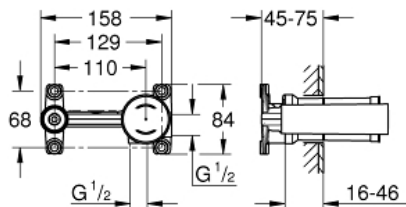

Corps encastré pour mitigeur monocommande 1/2"

Référence : 23571000

GROHE s.a.r.l | Siège, salle d'exposition – 60, Boulevard de la Mission Marchand
92418 Courbevoie – La Défense Cedex
Tél +33 (0)1 49 97 29 00 | Fax +33(0)1 55 70 20 38

Pure Freude
an Wasser

GROHE

Descriptif Produit :

Corps encastré pour mitigeur monocommande 1/2"

Spécifications Produit :

Montage 2 trous

Montage encastré

Livré sans façade

GROHE SilkMove Cartouche en céramique 35 mm
avec limiteur de température

Installation avec bec à gauche ou à droite

Corps Laiton

Gabarit d'encastrement

Permet l'étanchéité du mur autour du corps

Avec natte d'étanchéité