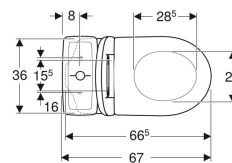

Pack WC au sol Geberit Renova avec réservoir attenant, sortie horizontale, semi-carénée, Rimfree, avec abattant WC

Exemple d'image

Utilisation

- Pour alimentations en eau 3/8"

Caractéristiques

- Au sol
- Rinçage double touche
- Cuvette Rimfree sans bride
- Réservoir réversible, pour alimentation latérale
- Type 1, volume total 6 l, selon EN 997
- Alimentation latérale

- Semi-caréné
- Abattant WC en duroplast
- Couvercle d'abattant recouvrant

Caractéristiques techniques

Volume de chasse, réglage d'usine	6 et 3 l
Grand volume de chasse, plage de réglage	6 l
Petit volume de chasse, plage de réglage	3 l
Matériau	Céramique

Contenu de la livraison

- Cuvette de WC
- Réservoir attenant
- Abattant WC
- Mécanisme de chasse complet
- Matériel de fixation

N° de réf.	Couleur / surface	B	H	T	Sortie	Charnières déclinables	Fermeture rapide	Fixation	Matériau de charnière	
501.856.00.1	Blanc	37 cm	79.5 cm	67 cm	Horizontal	Oui	Oui	Par le haut	Laiton chromé	Nouveau