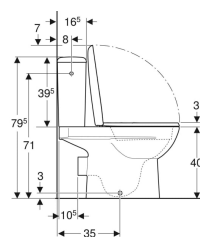

Pack WC au sol Geberit Renova avec réservoir attenant, sortie horizontale, semi-carénée, Rimfree, avec abattant WC

Exemple d'image

Utilisation

- Pour alimentations en eau 3/8"

Caractéristiques

- Au sol
- Rinçage double touche
- Cuvette Rimfree sans bride
- Réservoir réversible, pour alimentation latérale
- Type 1, volume total 6 l, selon EN 997
- Alimentation latérale

- Semi-caréné
- Abattant WC en duroplast
- Couvercle d'abattant recouvrant

Caractéristiques techniques

Volume de chasse, réglage d'usine	6 et 3 l
Grand volume de chasse, plage de réglage	6 l
Petit volume de chasse, plage de réglage	3 l
Matériau	Céramique

Contenu de la livraison

- Cuvette de WC
- Réservoir attenant
- Abattant WC
- Mécanisme de chasse complet
- Matériel de fixation

N° de réf.	Couleur / surface	B	H	T	Sortie	Charnières déclinables	Fermeture rapide	Fixation	Matériau de charnière	
501.856.00.1	Blanc	37 cm	79.5 cm	67 cm	Horizontal	Oui	Oui	Par le haut	Laiton chromé	Nouveau