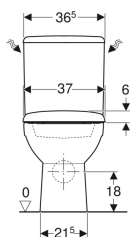

Pack WC au sol Geberit Renova avec réservoir attenant, sortie horizontale, semi-carénée, Rimfree, avec abattant WC

Exemple d'image

Utilisation

- Pour alimentations en eau 3/8"

Caractéristiques

- Au sol
- Rinçage double touche
- Cuvette Rimfree sans bride
- Réservoir réversible, pour alimentation latérale
- Type 1, volume total 6 l, selon EN 997
- Alimentation latérale

- Semi-caréné
- Abattant WC en duroplast
- Couvercle d'abattant recouvrant

Caractéristiques techniques

Volume de chasse, réglage d'usine	6 et 3 l
Grand volume de chasse, plage de réglage	6 l
Petit volume de chasse, plage de réglage	3 l
Matériau	Céramique

Contenu de la livraison

- Cuvette de WC
- Réservoir attenant
- Abattant WC
- Mécanisme de chasse complet
- Matériel de fixation

N° de réf.	Couleur / surface	B	H	T	Sortie	Charnières déclinables	Fermeture rapide	Fixation	Matériau de charnière	
501.856.00.1	Blanc	37 cm	79.5 cm	67 cm	Horizontal	Oui	Oui	Par le haut	Laiton chromé	Nouveau