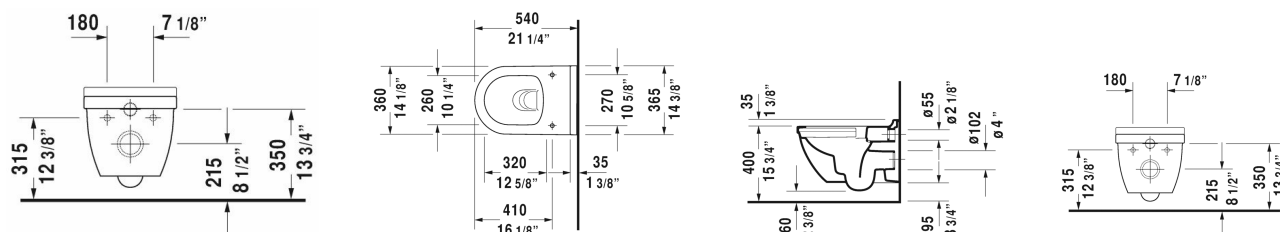

Starck 3 Pack WC suspendu Duravit Rimless® # 452709

Pack WC suspendu Duravit Rimless®	Dimension	Poids	Référence
dimensions carton 560 x 400 x 450 mm			
Finitions			
00 Blanc			
Variante			
Infobox			
Si le montage se fait sans bâti-support, nous recommandons les fixations # 006500, Système Durafix pour fixation invisible inclus dans la livraison			
Avec le traitement Wondergliss, les lavabos, les WCs, les bidets et les urinoirs conservent leur aspect lisse, beau et propre durant longtemps. Pour les commandes des produits traités Wondergliss, veuillez rajouter "1" à la fin de la référence article.			

Nos croquis indiquent toutes les dimensions nécessaires, en tenant compte des tolérances standard. Ces dimensions sont indicatives. Les dimensions exactes ne peuvent être prises que sur le produit fini.