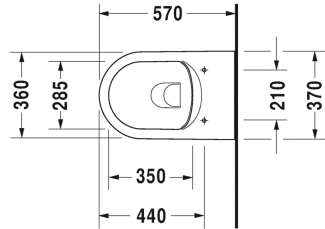

ME by Starck Pack WC suspendu Duravit Rimless® # 45290900A1

Pack WC suspendu Duravit Rimless®	Dimension	Poids	Référence
dimensions carton 580 x 392 x 440 mm			
Finitions			
00 Blanc			
Variante			
		28,100 kg	45290900A1
Infobox			
Système Durafix pour fixation invisible inclus dans la livraison, Si le montage se fait sans bâti-support, nous recommandons les fixations # 006500			

Nos croquis indiquent toutes les dimensions nécessaires, en tenant compte des tolérances standard. Ces dimensions sont indicatives. Les dimensions exactes ne peuvent être prises que sur le produit fini.