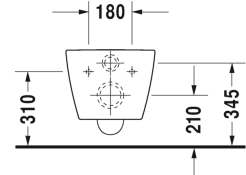

ME by Starck Pack WC suspendu Duravit Rimless® # 45290900A1

Pack WC suspendu Duravit Rimless®	Dimension	Poids	Référence
dimensions carton 580 x 392 x 440 mm			
Finitions			
00 Blanc			
Variante			
		28,100 kg	45290900A1
Infobox			
Système Durafix pour fixation invisible inclus dans la livraison, Si le montage se fait sans bâti-support, nous recommandons les fixations # 006500			

Nos croquis indiquent toutes les dimensions nécessaires, en tenant compte des tolérances standard. Ces dimensions sont indicatives. Les dimensions exactes ne peuvent être prises que sur le produit fini.