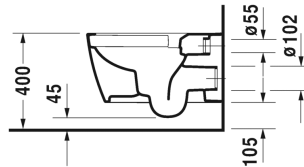

ME by Starck Pack WC suspendu Duravit Rimless® # 45290900A1

Pack WC suspendu Duravit Rimless®	Dimension	Poids	Référence
dimensions carton 580 x 392 x 440 mm			
Finitions			
00 Blanc			
Variante			
		28,100 kg	45290900A1
Infobox			
Système Durafix pour fixation invisible inclus dans la livraison, Si le montage se fait sans bâti-support, nous recommandons les fixations # 006500			

Nos croquis indiquent toutes les dimensions nécessaires, en tenant compte des tolérances standard. Ces dimensions sont indicatives. Les dimensions exactes ne peuvent être prises que sur le produit fini.