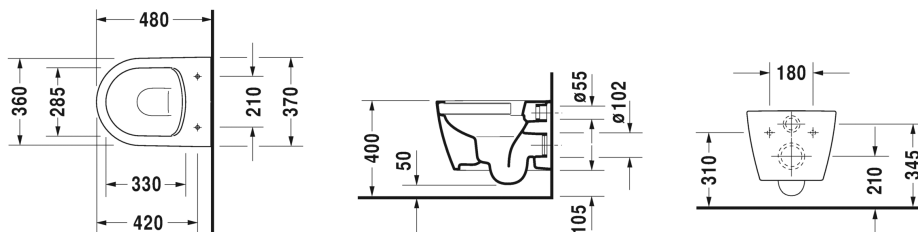

ME by Starck Pack WC suspendu Compact Duravit Rimless® # 45300900A1

Pack WC suspendu Compact Duravit Rimless®	Dimension	Poids	Référence
dimensions carton 510 x 392 x 430 mm			
Finitions			
00 Blanc			
Variante			
		25,600 kg	45300900A1
Infobox			
Système Durafix pour fixation invisible inclus dans la livraison, Si le montage se fait sans bâti-support, nous recommandons les fixations # 006500			

Nos croquis indiquent toutes les dimensions nécessaires, en tenant compte des tolérances standard. Ces dimensions sont indicatives. Les dimensions exactes ne peuvent être prises que sur le produit fini.