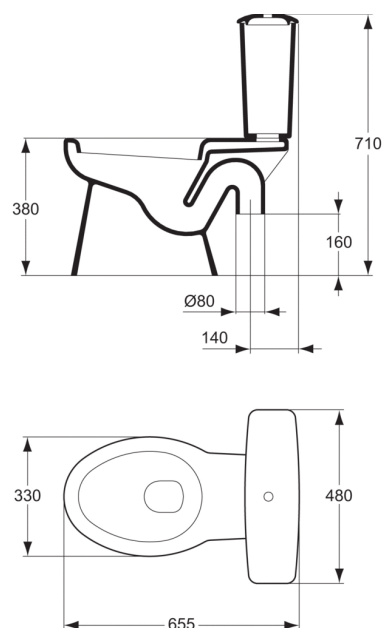

Code article: P2330  
**ASPIRAMBO**  
Cuvette sortie orientable

**PORCHER**  
LA CONFIANCE INSTALLÉE

**Ensemble WC**

Poids : 16 kg

Sortie orientable Ø 80 mm

A équiper obligatoirement d'une tubulure

Cuvette et réservoir en porcelaine vitrifiée

Réservoir simple chasse 6 litres, alimentation verticale

Robinet d'arrêt fourni

Dimensions de l'ensemble : 65,5 x 48 cm

**Finitions\***

\*Finitions: 01 = Blanc