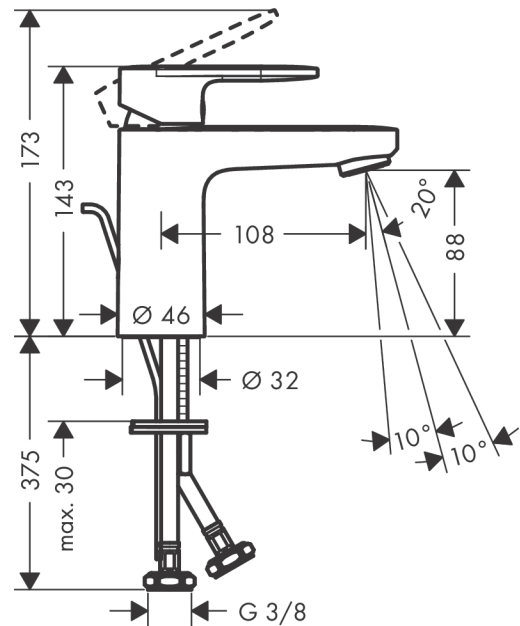

Vernis Blend

Mitigeur de lavabo 100 CoolStart avec tirette et vidage synthétique

Surfaces: noir mat Numéro d'article: 71585670

Description

Caractéristiques

- comprenant : mitigeur de lavabo, garniture de vidage
- ComfortZone 100
- Longueur: 108 mm
- type de jet: jet normal
- mousseur orientable
- débit maximal sous 3 bars de pression: 5 l/min
- cartouche céramique
- limiteur de température réglable
- convient au chauffe-eau instantané
- garniture de vidage 1 ¼"
- matériau de la garniture de vidage: synthétique
- CoolStart : démarrage en eau froide en position de poignée centrée
- ACS 20 ACC NY 139, valide jusqu'au 05.06.2025

Détails de l'article

EAN

4059625325858

Technologie

Certificats

Photo du produit

Plan géométral

Vernis Blend

Mitigeur de lavabo 100 CoolStart avec tirette et vidage synthétique

Surfaces: noir mat Numéro d'article: 71585670

Schéma d'écoulement

Vernis Blend

Mitigeur de lavabo 100 CoolStart avec tirette et vidage synthétique

Année de construction: >04/21

Pos.	Description	Numéro d'article	GP	UE
1	poignée	93678670	-	1
2	cache vis	96338000	-	1
3	rosace	93680670	-	1
4	écrou à six pans	93681000	-	1
5	joint torique 24x1,5	98434000	-	1
6	cartouche cpl.	97685000	-	1
7	vis	95140000	-	1
8	joint	98865000	-	1
9	adapteur pour cartouche	98866000	-	1
10	joint torique 23x2	98398000	-	1
11	mousseur pivotant M24x1 (5 l/min)	93834670	-	1
12	joint Ø 42	98722000	-	1
13	fixation cpl.	96016000	-	1
14	flexible de raccordement 600 mm M8x0,75 G3/8	96556000	-	1
15	joint torique 6,6x1,6	93019000	-	1
16	tirette	93683000	-	1