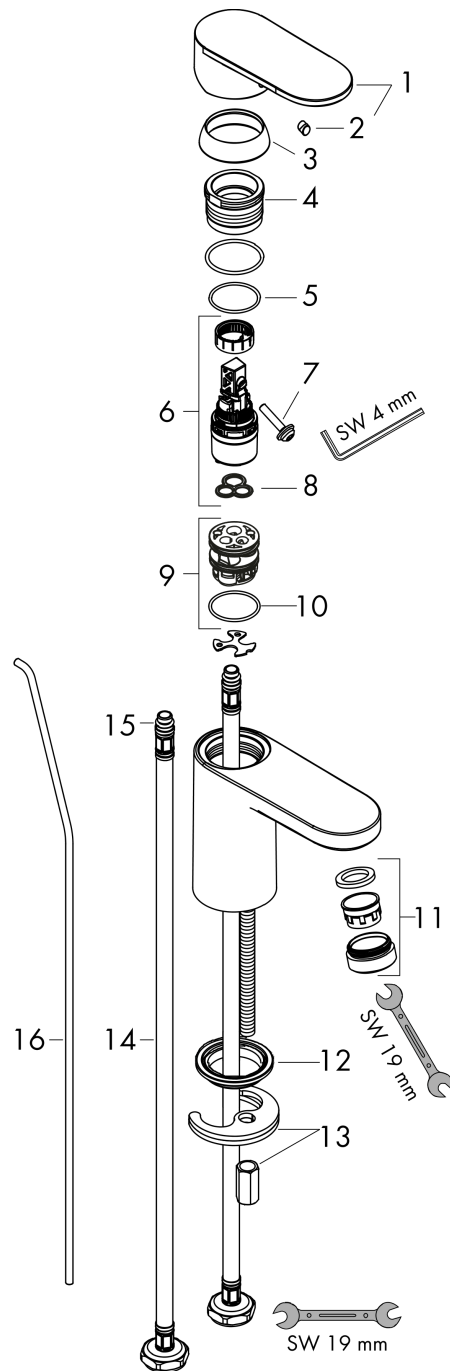

Détails de l'article

EAN

4059625325858

Technologie

Certificats

Photo du produit

Plan géométral

Vernis Blend

Mitigeur de lavabo 100 CoolStart avec tirette et vidage synthétique

Surfaces: noir mat Numéro d'article: 71585670

Schéma d'écoulement

Vernis Blend

Mitigeur de lavabo 100 CoolStart avec tirette et vidage synthétique

Surfaces: noir mat Numéro d'article: 71585670

Vue éclatée

Année de construction: >04/21

Vernis Blend**Mitigeur de lavabo 100 CoolStart avec tirette et vidage synthétique**Surfaces: **noir mat** Numéro d'article: **71585670****Liste des pièces détachées**

Année de construction: >04/21

Pos.	Description	Numéro d'article	GP	UE
1	poignée	93678670	-	1
2	cache vis	96338000	-	1
3	rosace	93680670	-	1
4	écrou à six pans	93681000	-	1
5	joint torique 24x1,5	98434000	-	1
6	cartouche cpl.	97685000	-	1
7	vis	95140000	-	1
8	joint	98865000	-	1
9	adapteur pour cartouche	98866000	-	1
10	joint torique 23x2	98398000	-	1
11	mousseur pivotant M24x1 (5 l/min)	93834670	-	1
12	joint Ø 42	98722000	-	1
13	fixation cpl.	96016000	-	1
14	flexible de raccordement 600 mm M8x0,75 G3/8	96556000	-	1
15	joint torique 6,6x1,6	93019000	-	1
16	tirette	93683000	-	1